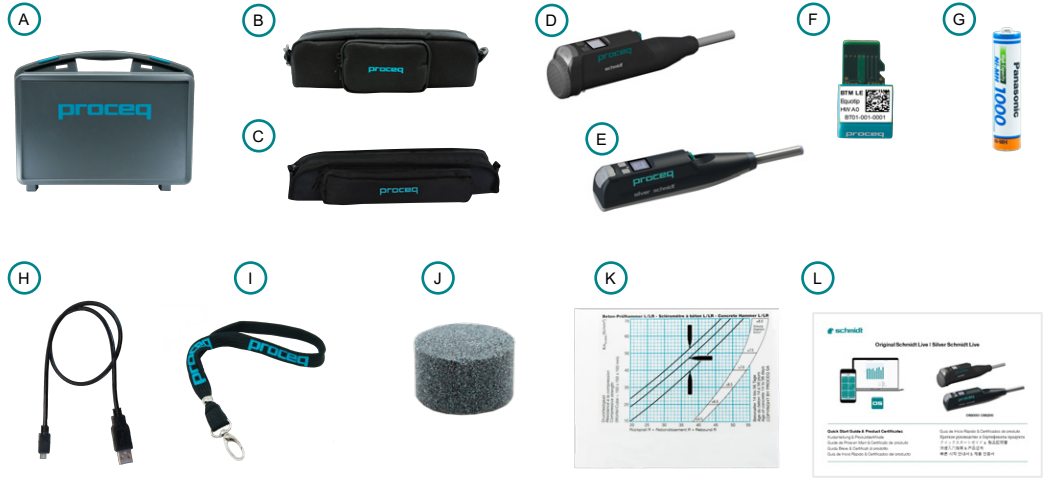

Original Schmidt Live		Silver Schmidt Live	
	OS8000	OS8000 Print	OS8200	OS8200 Print
A		●		●
B	●			
C			●	
D	●	●		
E			●	●
F	●	●	●	●
G	●	●	●	●
H	●	●	●	●
I	●	●	●	●
J	●	●	●	●
K	●	●		
L	●	●	●	●
M		●	○	●
N		●	○	●
O	○	●	○	●
P	○	●	○	●
Q	○	○	○	○
R			○	○
S	○	○		
T			○	○
U			○	○

● Included
○ Optional / optional / optionsl / opzionale / traiala